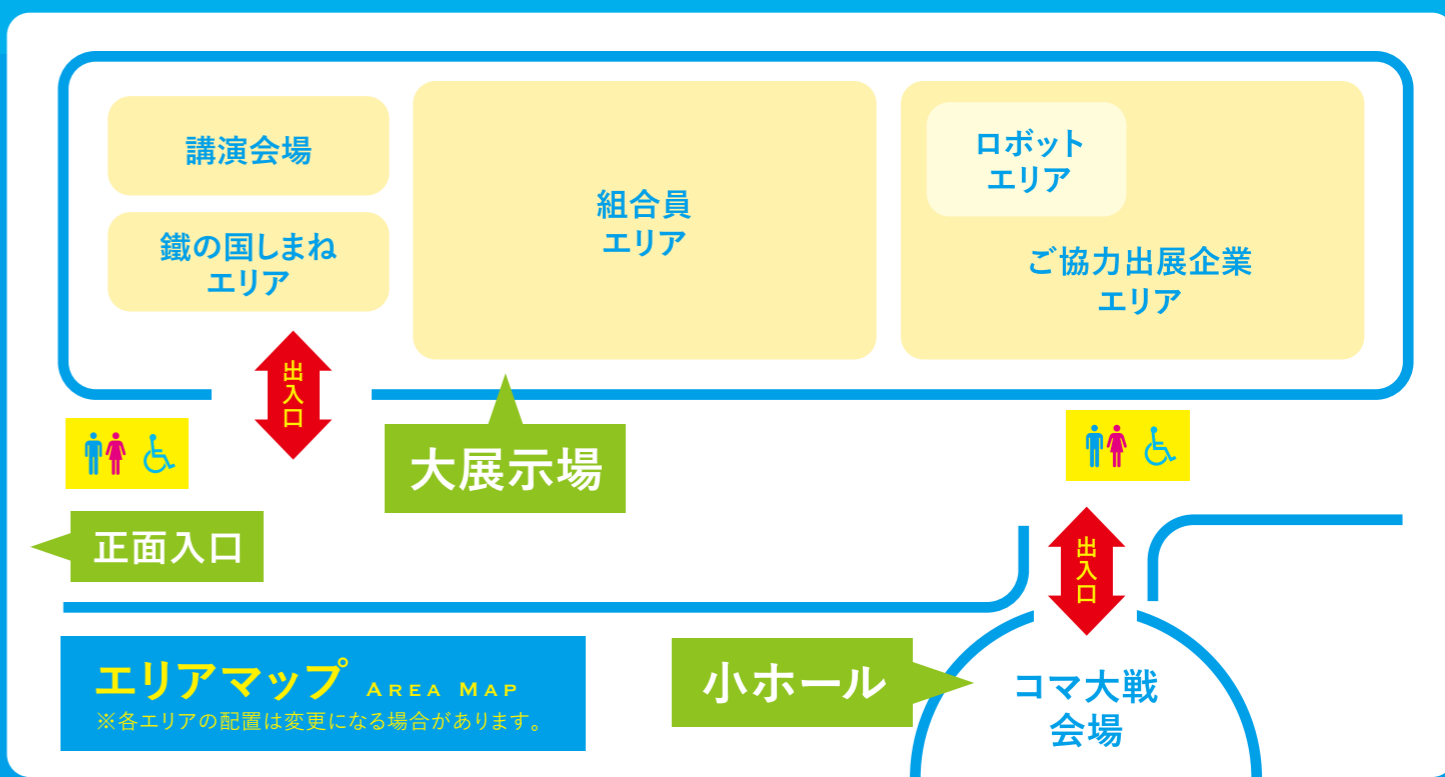

スケジュール SCHEDULE

1日目 9.5 wed 10:00-17:00

10:00 オープニング PRESENTATION

ミニプレゼンテーション

LECTURE

10:40-12:00 木原 明氏 講演

12:30-14:00 水野 和敏氏 講演

14:30-16:30 コマ大戦